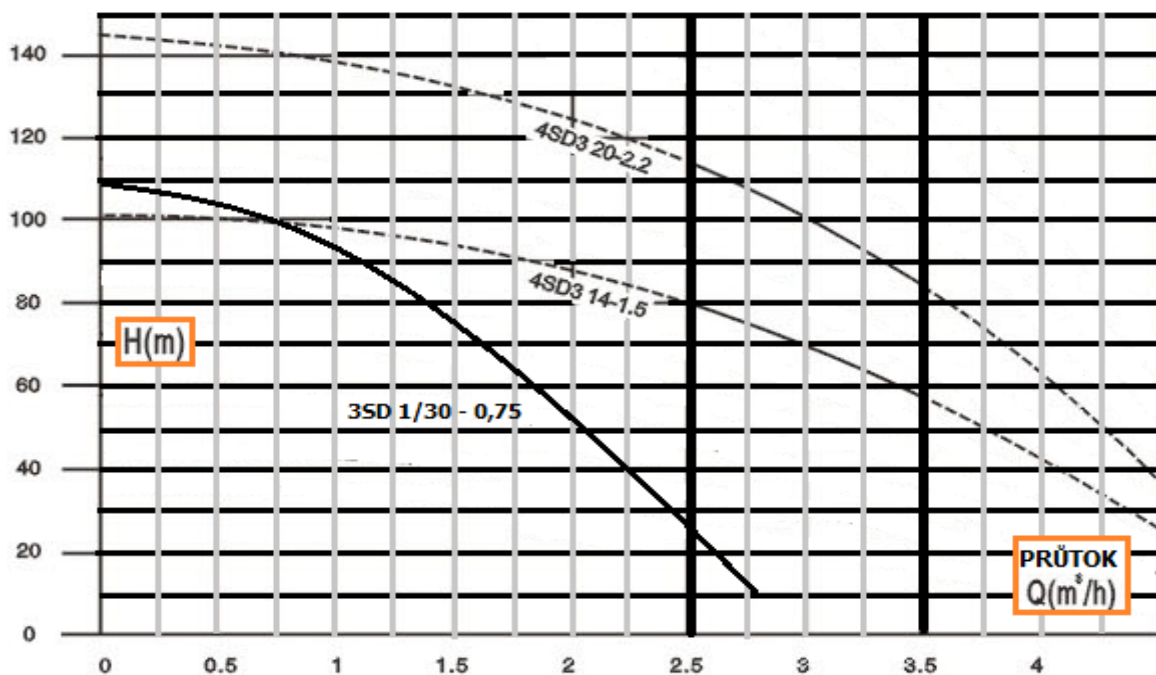

## Čerpadla řady SDM

TYP	VÝKON(W)	PRŮTOK(m <sup>3</sup> /h)	Dopravní výška(m)
3SDM1/30	750	2,8	108
4SDM3/14	1500	4	115
4SDM3/20	2200	4	173

Obj. kód	Typ	Napětí
02-405302	3SDM1/30	230V
02-405303	3SDM1/30	400V
02-405308	4SDM3/14	230V
02-405309	4SDM3/14	400V
02-405310	4SDM3/20	230V
02-405311	4SDM3/20	400V

Pumpy řady SDM jsou ponorná vícestupňová čerpadla do vrtu ve velikosti 3" a 4". Čerpadla jsou určena i pro průmyslové použití. Ideální řešení pro dům i zahradu.

<b>Motor</b>	2850ot/min <sup>-1</sup>	<b>Čerpadlo</b>	
Stupeň krytí	IP68	Dopravní výška	až 173m
Třída izolace	B	Průtok	až 4m <sup>3</sup> /h
Napájení	230V/400V	Výtlačné připojení	1" a 1 1/4"
Výkon	750W/1500W/2200W	<b>Materiálové provedení</b>	
<b>Provozní podmínky</b>		Hřídel	AISI 316
Teplota kapaliny	25°C	Výtlačné těleso	mosaz
Max. obsah písku ve vodě	150g/m <sup>3</sup>	Mechanická ucpávka	Sic/TC
Počet rozběhů/h	25	Oběžné kolo	AISI 304 + PPO
Jištění	8A(1/30), 15A(3/14), 20A(3/20)	Plášť	AISI 304
		Kabel	30m
		Váha	do 20kg